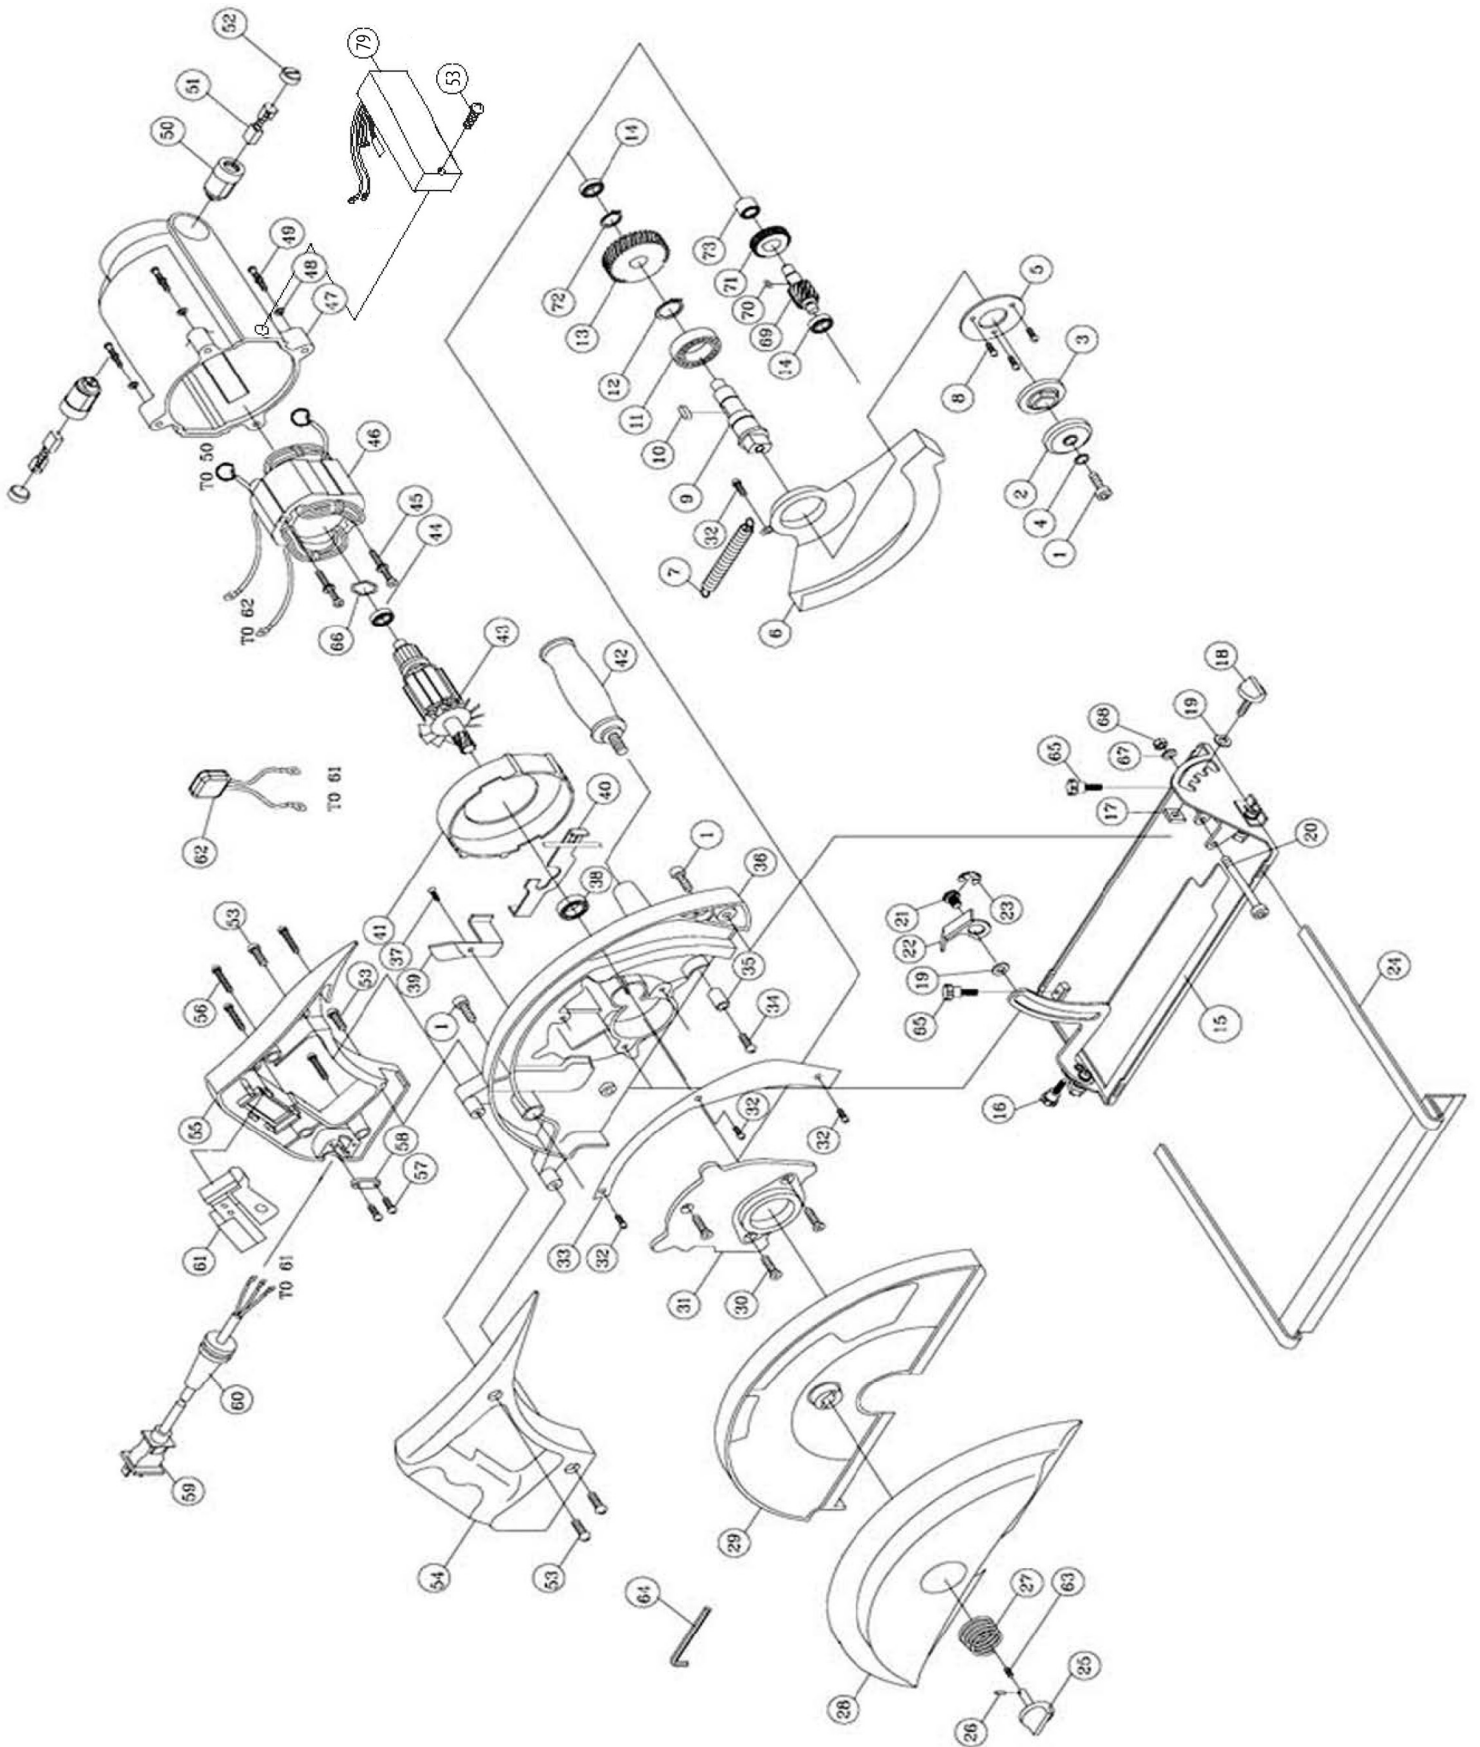

Hand Dry Cutter 8230N

ITEM	PART NO	Q'TY	PART NAME	Price in € excl. VAT
1-4.)	JEP23003SET	1	1 x ARBOR BOLT, 1 x OUTER ARBOR FLANGE, 1x INNER FLANGE, 1x FLAT WASHER	45,00 €
5.)	JEP23005	1	BEARING COVER PLATE	80.) JEP23005SET
6.)	JEP23006	1	LOWER RETRACTING BLADE GUARD	81.) JEP23006SET
7.)	JEP23007	1	SPRING	∅0.5 x ∅4 x 65T 81.) JEP23006SET
8.)	JEP23008	3	PAN HEAD SCREW	M4 x 8 80.) JEP23005SET
9.)	JEP23009N	1	SPINDLE	23,10 €
10.)	JEP23010N	2	WOODRUFF KEY	5 x 5 x 10 1,70 €
11.)	JEP23011	1	BALL BEARING	6202-2RS 23,10 €
12.)	JEP23012	1	C-CLIP	S-15 0,60 €
13.)	JEP23013	2	OUTPUT GEAR	M1.25 x 31T 35,40 €
14.)	JEP23014	2	BALL BEARING	608 zz 7,30 €
15-1.)	JEP23015N	1	BASE	96,00 €
15-2.)	JEP23015N1	1	PIVOT BRACKET	9,60 €
15-3.)	JEP23015N2	1	DEPTH ADJUSTMENT TRACK	23,10 €
15-4.)	JEP23015N3	1	SIGHTING NOTCH	3,40 €
15-5.)	JEP23015N4	2	SCREW	M5 x 16 0,60 €
15-6.)	JEP23015N5	2	NUT	M5 0,60 €
16.)	JEP23016	1	Thumb Screw	M5 x 10 1,30 €
17.)	JEP23017	1	BEVEL LOCKING BLOCK	82.) JEP23018SET
18.)	JEP23018	1	BEVEL LOCK KNOB	82.) JEP23018SET
19.)	JEP23019N	2	FLAT WASHER	∅11.5 x ∅24 x 2.5 84.) JEP23022SET
20.)	JEP23020	1	SCREW	M6 x 40 x 9mm 82.) JEP23018SET
21.)	JEP23021	1	DEPTH LOCK PIN	M8 x 12 83.) JEP23020SET
22.)	JEP23022	1	DEPTH LOCK LEVER	84.) JEP23022SET
23.)	JEP23023	1	E-CLIP	E-10 84.) JEP23022SET
24.)	JEP23024	1	RIP FENCE	23,10 €
25.)	JEP23025	1	COVER LOCK KNOB	∅8 x 26 85.) JEP23028SET
26.)	JEP23026	1	PIN	∅4 x 14 85.) JEP23028SET
27.)	JEP23027	1	SPRING	∅2.3 x 4T 85.) JEP23028SET
28.)	JEP23028	1	OUTER BLADE COVER	85.) JEP23028SET
29.)	JEP23029	1	INNER BLADE COVER	52,30 €
30.)	JEP23030N	3	FLAT HEAD SCREW	M5 x 15 86.) JEP23031SET
31.)	JEP23031N	1	GEAR PLATE	86.) JEP23031SET
32.)	JEP23032	4	PAN HEAD SCREW	M4 x 6 87.) JEP23033SET/
33.)	JEP23033	1	DUST COVER PLATE	81.) JEP23006SET
34.)	JEP23034	1	PAN HEAD SCREW	M6 x 16 87.) JEP23033SET
35.)	JEP23035	1	BUMP STOP	1,20 €
36.)	JEP23036N	1	MAIN BODY CASTING	164,00 €
37.)	JEP23037	4	SCREW	M4 x 8 0,60 €
38.)	JEP23038N	1	BALL BEARING	6002-2RS 23,10 €
39.)	JEP23039	1	MOTOR CABLE COVER PLATE	1,70 €
40.)	JEP23040	1	BLADE LOCK COVER	7,30 €
41.)	JEP23041	1	FAN SHROUD	2,90 €
42.)	JEP23042	1	SIDE HANDLE	11,30 €
43.)	JEP23043 1	1	ARMATURE 230V	94 x 54 x 45R ∅16.5H ₂ 219,80 €
	JEP23043 2	1	ARMATURE 110V	94 x 54 x 45R ∅16.5H ₂ 219,80 €
44.)	JEP23044N	1	BALL BEARING	6200-2RU 23,10 €
45.)	JEP23045	2	PAN HEAD SCREW W / SPRING WASHER	M5 x 60 0,60 €
46.)	JEP23046 1	1	STATOR 230V	120,70 €
	JEP23046 2	1	STATOR 110V	39,90 €
47.)	JEP23047	1	MOTOR HOUSING	37,10 €
48.)	JEP23048	8	FLAT WASHER	∅5 x ∅12 x 1 0,60 €
49.)	JEP23049	4	PAN HEAD SCREW W / SPRING WASHER	M5 x 30 0,60 €
50.)	JEP23050	2	BRUSH HOLDER	7 x 17 88.) JEP23050SET
51.)	JEP23051	1	CARBON BRUSH SET	7 x 17 x 17 (2 Pieces) 23,10 €
52.)	JEP23052	2	BRUSH CAP	7 x 17 88.) JEP23050SET
53.)	JEP23053	4	SCREW	M5 x 16 0,60 €
54-55.)	JEP23054S	1	MAIN HANDLE HALF (RH) + (LH)	Pos. 54 + 55 41,60 €
56.)	JEP23056	4	PAN HEAD SCREW	M4 x 25 0,60 €
57.)	JEP23057	2	PAN HEAD SCREW	M4 x 14 0,60 €
58.)	JEP23058	1	CORD CLIP	0,60 €
59.)	JEP23059	1	POWER SUPPLY CORD (220 V)	1.5 x 2C x 3M VDE Plu 25,30 €
60.)	JEP23060	1	CORD ARMOR	2,30 €
61.)	JEP23061	1	SWITCH (220 V)	LOOK OFF 46,60 €
62.)	JEP23062	1	EMC CAPACITOR UNIT	0.47µF / Ac275V 5,70 €
63.)	JEP23063	1	SET SCREW	M4 x 4 85.) JEP23028SET